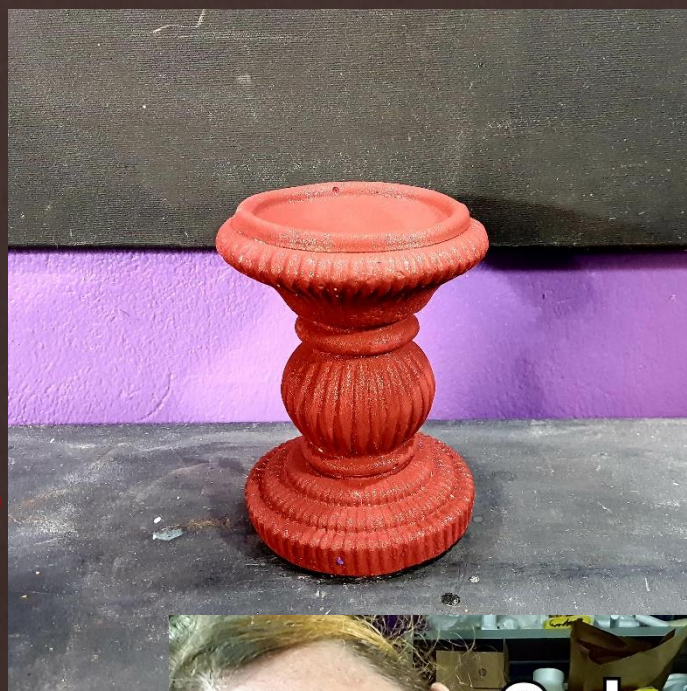

*permitida reprodução

Base para porta Velas

- Com aproximadamente 15 cm
- Disponível matriz
- Compre pelo Whatsapp 11.99960.3169

Matriz – R\$
210,00 mais frete

*permitida reprodução