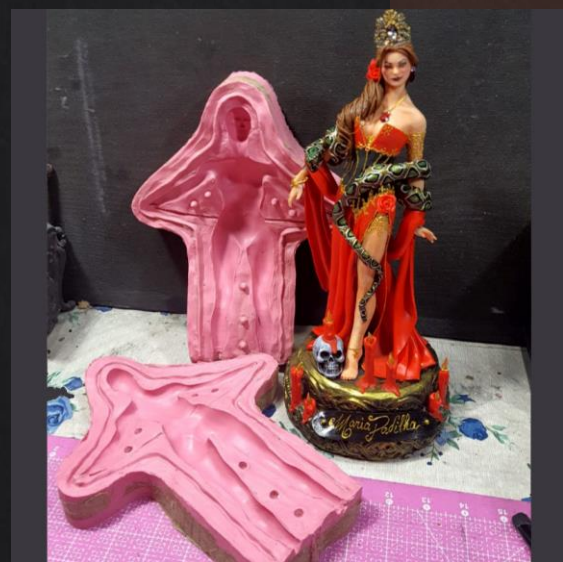

Corpo Masculino 20 cm – tiragem biscuit

- Molde completo para a montagem do corpo da escultura
- Corpo inteiro (somente mãos e pés soltos) – faça facilmente a pose que quiser em segundos
- Forma um corpo masculino de 20 cm
- Para tiragem apenas em biscuit
- Pode criar as roupas, cabelos e acessórios de acordo com o seu projeto
- Assista os vídeos explicativos
- Molde feminino e masculino vendidos separadamente
- Compre pelo WhatsApp (11) 99960-3169

Jogo masculino – R\$ 480,00 mais frete

R\$ 895,00 mais frete para a compra do casal

Toda loja virtual em 12 x sem juros: www.lojaciatiabeu.com.br

Corpo Feminino 25 cm – tiragem biscuit

- Molde completo para a montagem do corpo da escultura
- Corpo inteiro (somente mãos e pés soltos) – faça facilmente a pose que quiser em segundos
- Forma um corpo feminino de 25 cm
- Para tiragem apenas em biscuit
- Pode criar as roupas, cabelos e acessórios de acordo com o seu projeto
- Assista os vídeos explicativos
- Molde feminino e masculino vendidos separadamente
- Compre pelo WhatsApp (11) 99960-3169

Jogo feminino –
R\$ 680,00 mais frete

R\$ 1260,00 mais frete para a compra do casal

Toda loja virtual em 12 x sem juros: www.lojaciatiabeu.com.br

Corpo Masculino 25 cm – tiragem biscuit

- Molde completo para a montagem do corpo da escultura
- Corpo inteiro (somente mãos e pés soltos) – faça facilmente a pose que quiser em segundos
- Forma um corpo masculino de 25 cm
- Para tiragem apenas em biscuit
- Pode criar as roupas, cabelos e acessórios de acordo com o seu projeto
- Assista os vídeos explicativos
- Molde feminino e masculino vendidos separadamente
- Compre pelo WhatsApp (11) 99960-3169