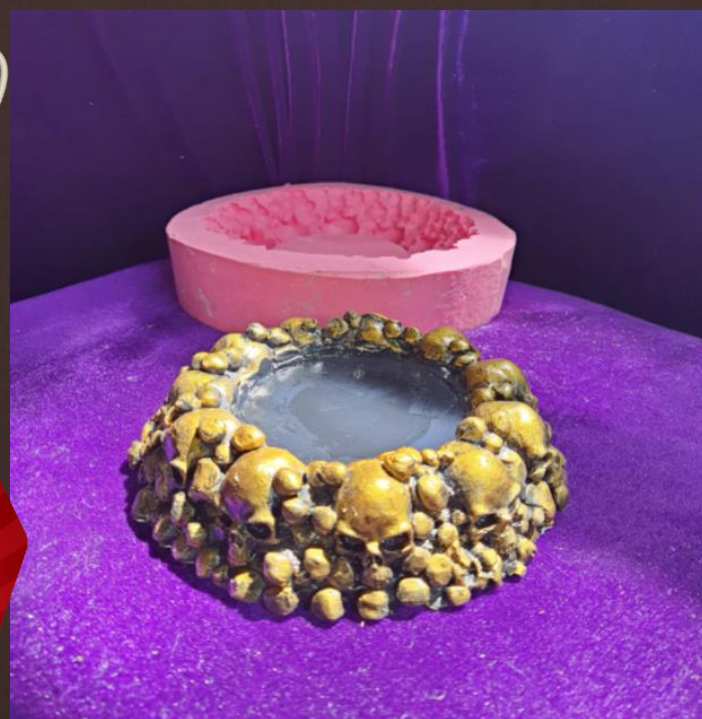

Base caveira

- 16 cm de diâmetro
- 8 cm diâmetro interno
- Disponível molde e matriz
- Compre pelo Whatsapp 11.99960.3169

Matriz – R$ 395,00
mais frete
Molde – R$ 430,00
mais frete