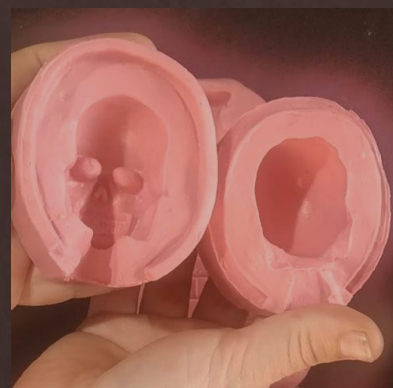

R\$465,00

PIX
com desconto
R\$ 430,00
Somente
pelo
WhatsApp

Kit ofertador Cruzeiro

- Cruzeiro, base, caveira grande e pequena
- Kit para formar um cenário ofertador base com 13 cm de diâmetro. Altura total aproximada 18 cm
- Compre pelo Whatsapp 11.99960.3169

PIX
com desconto
R\$ 460,00
Somente
pelo
WhatsApp

Toda loja virtual em 12 x sem juros
www.lojacintiabeu.com.br

Vídeo explicativo

Ofertador de cigarros

Molde ofertador

R\$ 118,00

- Crie um lindo ofertador de cigarros em formato de rosa
- Compre pelo Whatsapp 11.99960.3169