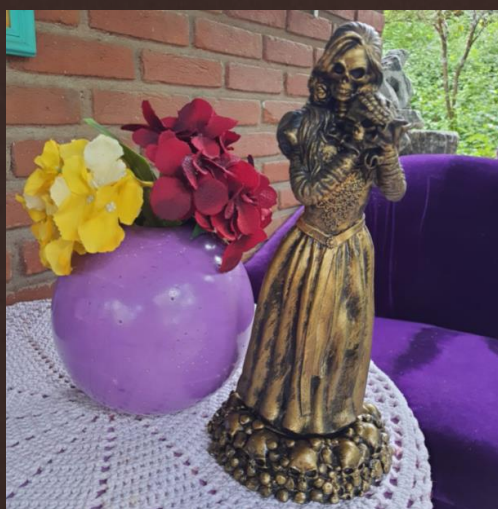

Exemplo de trabalho