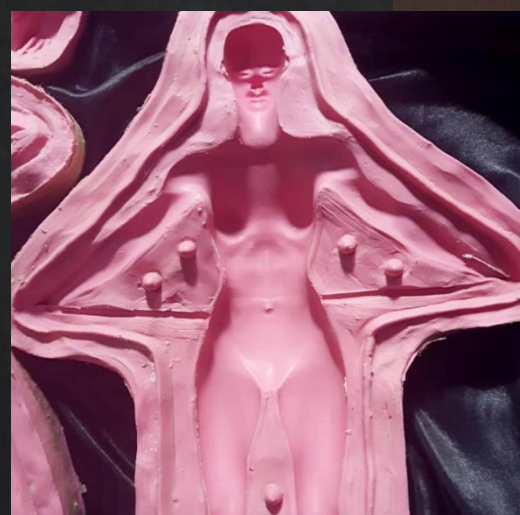

- Molde completo para a montagem do corpo da escultura
- Corpo inteiro (somente mãos e pés soltos) – faça facilmente a pose que quiser em segundos
- Forma um corpo feminino de 30 cm
- Para tiragem apenas em biscuit
- Pode criar as roupas, cabelos e acessórios de acordo com o seu projeto
- Assista os vídeos explicativos
- Molde feminino e masculino vendidos separadamente
- Compre pelo WhatsApp (11) 99960-3169