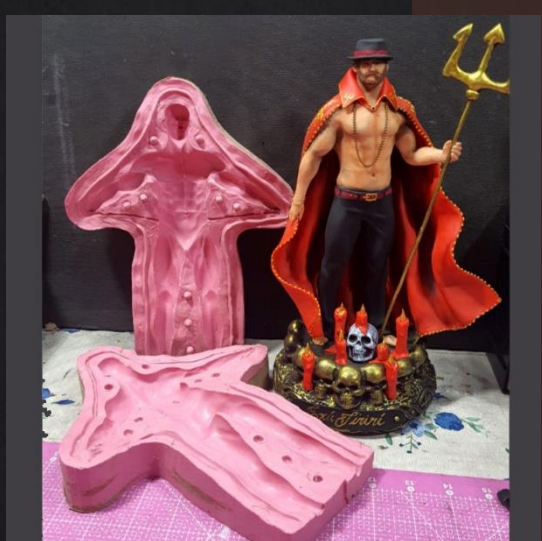

Jogo masculino – R\$ 480,00 mais frete

R\$ 895,00 mais frete para a compra do casal

Toda loja virtual em 12 x sem juros: www.lojaciatiabeu.com.br

Corpo Feminino 25 cm – tiragem biscuit

- Molde completo para a montagem do corpo da escultura
- Corpo inteiro (somente mãos e pés soltos) – faça facilmente a pose que quiser em segundos
- Forma um corpo feminino de 25 cm
- Para tiragem apenas em biscuit
- Pode criar as roupas, cabelos e acessórios de acordo com o seu projeto
- Assista os vídeos explicativos
- Molde feminino e masculino vendidos separadamente
- Compre pelo WhatsApp (11) 99960-3169

Jogo feminino –
R\$ 680,00 mais frete

R\$ 1260,00 mais frete para a compra do casal

Toda loja virtual em 12 x sem juros: www.lojaciatiabeu.com.br

Corpo Masculino 25 cm – tiragem biscuit

- Molde completo para a montagem do corpo da escultura
- Corpo inteiro (somente mãos e pés soltos) – faça facilmente a pose que quiser em segundos
- Forma um corpo masculino de 25 cm
- Para tiragem apenas em biscuit
- Pode criar as roupas, cabelos e acessórios de acordo com o seu projeto
- Assista os vídeos explicativos
- Molde feminino e masculino vendidos separadamente
- Compre pelo WhatsApp (11) 99960-3169