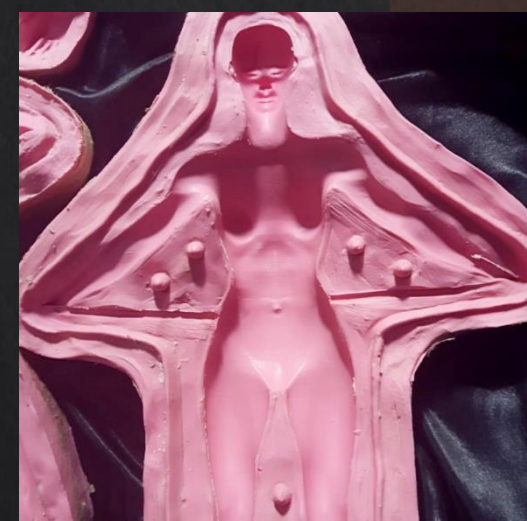

Jogo masculino – R\$ 480,00 mais frete

R\$ 895,00 mais frete para a compra do casal

Toda loja virtual em 12 x sem juros: www.lojaciatiabeu.com.br

Corpo Feminino 25 cm – tiragem biscuit

- Molde completo para a montagem do corpo da escultura
- Corpo inteiro (somente mãos e pés soltos) – faça facilmente a pose que quiser em segundos
- Forma um corpo feminino de 25 cm
- Para tiragem apenas em biscuit
- Pode criar as roupas, cabelos e acessórios de acordo com o seu projeto
- Assista os vídeos explicativos
- Molde feminino e masculino vendidos separadamente
- Compre pelo WhatsApp (11) 99960-3169